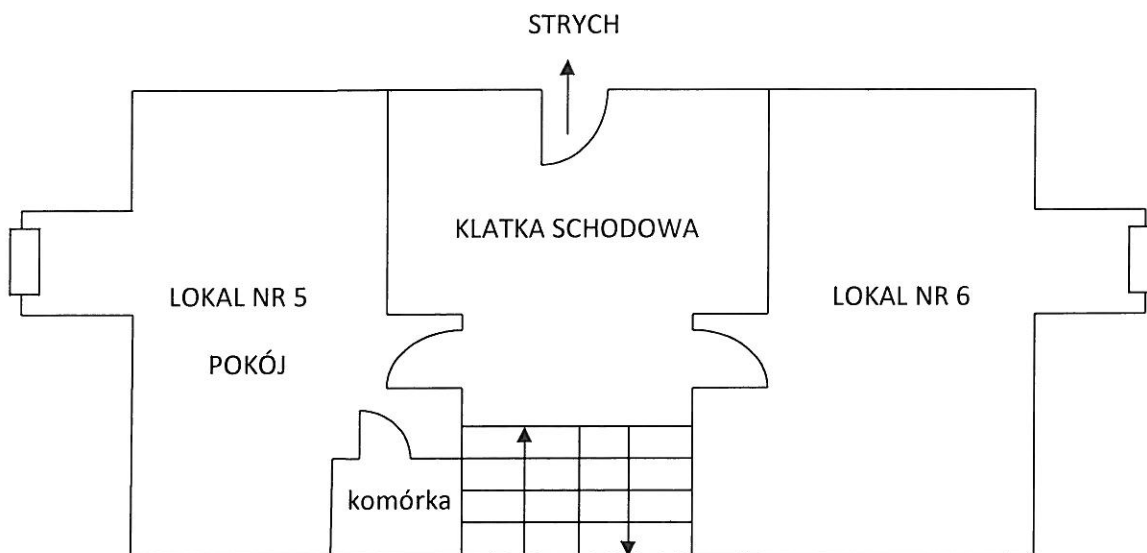

RZUT POZIOMY LOKALI OZNACZONYCH NR 5, NR 6, POŁOŻONYCH NA PODDASZU PRZY ULICY NOWEJ NR 22
W MIEJSCOWOŚCI KIETRZ, POWIAT GŁUBCZYCKI, WOJ. OPOLSKIE

Oznaczenia pomieszczeń i powierzchnia [m2] dla lokalu nr 5

1	Pokój	18,45
2	Komórka	2,75
3	RAZEM POWIERZCHNIA UŻYTKOWA LOKALU	21,20

Oznaczenia pomieszczeń i powierzchnia [m2] dla lokalu nr 6

1	Pokój	18,45
2	RAZEM POWIERZCHNIA UŻYTKOWA LOKALU	18,45